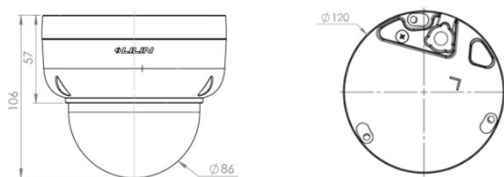

ビデオストリーミング	
圧縮	H,264 main、High-profile、Motion JPEG
ストリーミング	RTP/HTTP、RTP/TCP、RTP/UDP/Multicast
ビットレート	128kbps ~ 12Mbps VBR/CBR/SmartH.264

映像	
解像度、フレーム	4M 2688x1520 @20fps 3.5M 2560x1440 @25fps 3M 2304x1296 @30fps 1920x1080,1280x960,1280x720 720x480,720x576,640x480,352x240

機能	
IRカットフィルター	Auto/スケジュール/Day/night
オートフォーカス	ワンタッチ
ホワイトバランス	オート/タングステン/インドア/アウトドア 蛍光灯1/蛍光灯2/カスタム
シャッタースピード	1/30~1/20000
逆光補正	OFF・ON
3Dノイズリダクション	OFF/1-32選択
S/N Ratio	50dB
高ダイナミックレンジ	最大100dB(HDRモード、2シャッターラインインターリーブ)
プライバシーマスク	OFF・ON(4パターン)
センスアップ	OFF、1Frame、2Frame
オートゲイン	36dB可変
その他	ブライトネス、コントラスト、ヒュー、シャープネス ミラー、フリップ、レンズ補正

統合機能	
モバイル	iPhone,Android , LILIN Viewer
IVS	物体検知、改ざん、オブジェクトカウント
映像管理	ONVIF Profile S、LILIN Navigator Enterprise1.0 and 2.0
SDカード	MicroSD記録対応(SDHC/SDXC)
Web ブラウザ	IE 9以降
ファームウェア	ブラウザアップデート、IPScanアップデート
アラームトリガー	動体、温度、音、ネットワークロス
アラームアクション	FTP、HTTP post、SDカード、SAMBA

ネットワーク	
インターフェース	RI-45 10/100Base-T
ユーザー	アカウント:10
ePTZ,dZOOM	○
CPU	Embedded SoC ARM Cortex-A9、600MHz、256MB DDR3、 256MBフラッシュメモリ
ビデオディスプレイ	ユニバーサルActiveXとJavaアプレット&HTML5
言語	日本語あり
音声	G.711/PCM/AAC
プロトコル	IPv4、IPv6、TCP、UDP、HTTP、HTTPS、SMTP、SIP、MQTT、QoS、 SNMP、SNMP Trap、NTP、DDNS、UPnP、FTP、ARP、DHCP、PPPoE、 DNS、RTSP、RTCP、Telnet、ICMP、IGMP、ONVIF Profile S、SDDP、 Bonjour

●製品の外観や仕様は予告なく変更になる場合がございます。予めご了承ください。

外形寸法図

単位: mm

SSunit 株式会社 エスエスユニット
〒231-0041 横浜市中区吉田町72 サリュートビル
TEL: 045-250-0680 FAX: 045-250-0681
URL: <http://www.ss-unit.co.jp/>

販売元