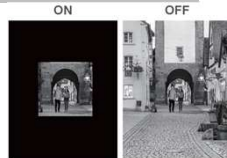

屋外対応規格対応

防塵および防湿の国際規格IP66を満たしています。雨や風にさらされた環境へのインストールが可能です。

3Dノイズリダクション

この機能は、映像上に発生したノイズを除去します。暗い場所でのノイズを抑えると、映像の詳細が保持され、品質が最適化されます。

関心領域(ROI)

関心領域(ROI)は、カメラから強調表示された画像の特定の部分です。この機能は、シーン全体で必要とされるドアやアクセス領域などの領域を強調表示するのに最適です。

アラーム検出

アラーム検出は、侵入者を電子的に検出するように設計されています。

モーション検出

正しくモーション検出設定されていれば、カメラ撮影対象の動きが検出され、イベントとして保存されます。選択されたエリア内で動きがあると警告が表示されます。

映像セキュリティApp

LILINViewerはAndroidとiOSの両方のデバイスで利用できます。このアプリケーションは、セキュリティアラームプッシュ通知、リアルタイムライブビュー、およびリモート映像再生を提供します。