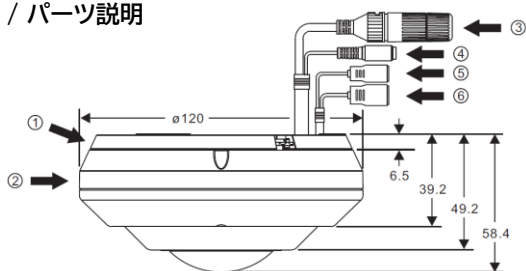

●製品の外观や仕様は予告なく変更になる場合がございます。予めご了承ください。

外形寸法図 / パーツ説明

- ①ボトムブラケット
- ②カメラ本体
- ③RJ-45イーサネットコネクタ(PoEをサポート)
- ④電源ジャック(DC12V±10%)
- ⑤音声入出力端子
- ⑥アラーム入出力端子
- ⑦工場出荷時ボタン
- ⑧マイクロSDカードスロット
- ⑨LEDインジケータ

緑: システムの状態を示します。
緑: カメラがネットワークに接続されているときに点灯します。
オレンジ: データ通信中は点滅します。