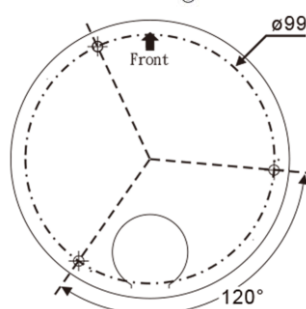

販売元

SSunit 株式会社 エスエスユニット
〒231-0041 横浜市中区吉田町 72 サリュートビル
TEL : 045-250-0680 FAX : 045-250-0681
URL : <http://www.ss-unit.co.jp/>