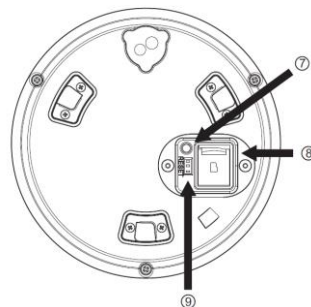

<b>映像解像度 (H×V)</b>	
解像度	4.7M(2176 × 2160), 4M(2000 × 2000), 3M(1744 × 1744), 2M(1440 × 1440), 1M(1024 × 1024), 736 × 720, 480 × 480, 352 × 240
最大フレームレート	最大30fps @2176×2160
<b>映像機能</b>	
走査方式	プログレッシブスキャン
IRカットフィルタ	自動/日中(カラー)/夜間(モノクロ)/スケジュール
ホワイトバランス	ATW-NARROW / ATW-WIDE / AWC(手動)
逆光補正	○
電子シャッター	1/30(1/25)秒~1/30000秒
感度アップ	Off / x2 / x4 / x8 / x16
感度アップ+	○
自動ゲインコントロール	60dB可変ゲイン
S/N比	50dB以上 (AGC off)
3Dノイズリダクション	Off / 1~32選択可能
2D WDR	Off / 自動 / x2 / x3 / x4 (通常モード) Onvifサポート
プライバシーマスク	Off / On (4ゾーン)
画像効果	明るさ、コントラスト、色相、彩度、シャープネス
EV (露出補)	調節可能
<b>統合</b>	
モバイルアプリケーション	モバイルアプリ、iPhone、iPad、Androidのサポートに統合
映像管理	ONVIFプロファイルS / IVSイベント、Navigator Enterprise 2.0サポート、 HTTP APIを介したサードパーティAMS
SDカード記録	循環記録用のサポート (最大128GB) Micro SD / SDHC / SDXCカード (カードは含まず)
メンテナンス	HTTPおよびIPスキャンによるファームウェアの更新。ウェブサイトで 入手可能なファームウェア
IVS Basic 1.0	動体検知、改ざん検知、高度な動体検知、信号機検知、 トラックワイヤ検知、オブジェクトカウント
イベントトリガ	モーション/タンパー/音声/アラーム/ネットワーク喪失検出 / SmartEvent
イベントアクション	FTP/SFTP/HTTP post/SDカード/SAMBA/SMP Trap/アラーム出力
言語	英語、繁体字中国語、簡体字中国語、スペイン語、イタリア語、トルコ語、 ロシア語、韓国語、フランス語、アラビア語、ハンガリー語、日本語
<b>ネットワーク</b>	
ネットワークプロトコル	IPv4, IPv6, TCP, UDP, HTTP, HTTPS, SMTP, SIP, MQTT, QoS, SNMP V1/V2/V3, SNMP Trap and heart beat, NTP, DDNS, UPnP, FTP, ARP, DHCP, PPPoE, DNS, RTSP, RTP, Telnet, ICMP, IGMP, ONVIF Profile S, SDDP, Bonjour, 802.1x, SSL/TLS
ユーザーアカウント	10人同時接続ユーザー
映像表示	ユニバーサルActiveX、Javaアプレット
ウォーターマーク	BMP logo
ログ	イベント & 操作ログ & IVSイベントログ
スケジュール	休日リストをサポート
ネットワークストレージ	NAS (SMB/CIFSをサポート)

## 外形寸法図 / パーツ説明

- ①ボトムブラケット
- ②カメラ本体
- ③RJ-45イーサネットコネクタ(PoEをサポート)
- ④電源ジャック(DC12V±10%)
- ⑤音声入出力端子
- ⑥アラーム入出力端子
- ⑦工場出荷時ボタン
- ⑧マイクロSDカードスロット
- ⑨LEDインジケータ

緑: システムの状態を示します。  
 緑: カメラがネットワークに接続されているときに点灯します。  
 オレンジ: データ通信中は点滅します。