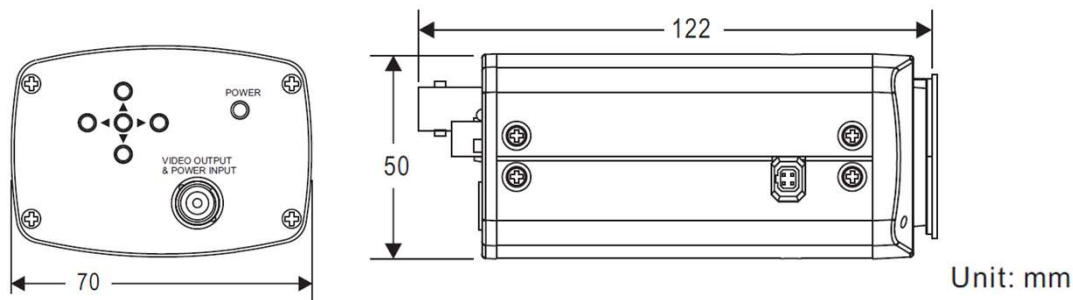

1080P AHD ワンケーブルBOXカメラ

AHDC102AX

※レンズは含みません

Full HD
1080

【特長】

- 映像出力：AHD 1080P / AHD 720P / CVBS
- PoC (Power over Coax) 機能をサポート。
同軸ケーブル 1 本で映像信号と電源の両方の伝送をサポート。
映像用に別個のケーブルと電源を使用する必要なし。
- 監視システム。
- 長距離伝送距離：5C-2V：500M / 3C-2V：300M
(ワンケーブル電源ユニットSW1切替時)

製品仕様

型番	AHDC102AX
イメージセンサー	1/2.9インチ CMOS画像センサー
イメージシステム	NVP2440H
有効画素数	1984(H)×1105(V)
映像フレームレート	1920(H)×1080(V) @30fps
デナイト	メカニカルICR
最低被写体照度	0.02 Lux / F1.4
S/N比	50dB以上 (AGC OFF)
ガンマ補正	0.45
ゲインコントロール	0~15段階
ホワイトバランス	ATW / AWC / 屋内 / 屋外 / 手動 / AWB
電子シャッター	1/30(1/25)秒 ~ 1/50,000秒
感度アップ	OFF / 自動(2~30倍)
D-WDR	OFF / ON / 自動
BLC	OFF / BLC / HSBLC
ノイズリダクション	2DNR & 3DNR
霧除去	OFF / 自動
欠陥画素補正	○
レンズシェーディング補正	OFF / ON
イメージ効果	フリーズ/ミラー/Vフリップ/回転/ NEG画像/明るさ/シャープネス
モーションディテクション	OFF / ON, 4エリア
プライバシーマスク	OFF / ON, 4エリア
ジョイスティックによるOSD	○
言語	英語 / 中国語(簡体字) / 中国語(繁体字) / ドイツ語 / フランス語 / イタリア語 スペイン語 / ポーランド語 / ロシア語 / ポルトガル語 / オランダ語 / トルコ語 / 韓国語 日本語 / ヘブライ語 / アラビア語
IR点灯ステータス	光センサにより自動制御
映像出力	AHD 1080P / AHD 720P / CVBS
伝送距離	5C-2V: 500M / 3C-2V: 300M (ワンケーブル電源ユニット SW1 切替時)
電源入力	DC17~23V (ワンケーブル電源ユニットより供給)
消費電力(最大)	4W
動作保証温度, 保管温度	-10℃~+50℃, -20℃~+60℃
動作保証湿度/保管湿度	90%RH以下 (但し、結露なきこと)
レンズマウント	CSマウント
重量	315g
外形寸法	70mm(W) x 50mm(H) x 122mm(D)

●製品の外觀や仕様は予告なく変更になる場合がございます。予めご了承ください。

外形寸法図

Unit: mm