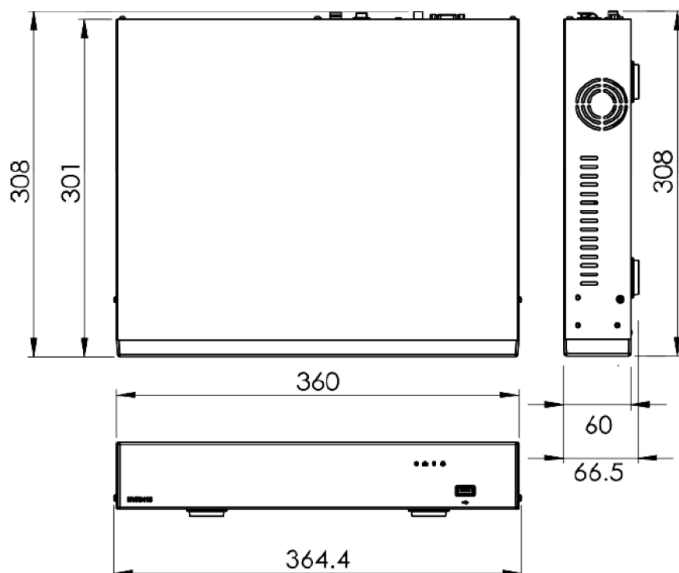

外形寸法図

●製品の外观や仕様は予告なく変更になる場合がございます。予めご了承ください。