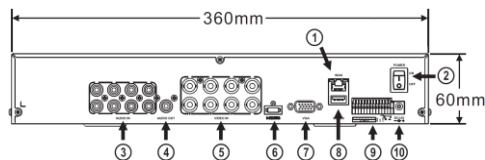

<b>ネットワーク</b>	
ポート	RJ-45 100Mbps×1
プロトコル	ARP/ICMP/UDP/HTTP/HTTPS/SNMP/FTP/DNS/DDNS/PPPoE/NTTP/DHCP/RTSP/RTMP/RTCP/Onvif/ロファイル
Web	インターネットブラウザへの直接アクセス/複数ユーザーアクセス
P2P	サポート (内蔵)
モバイル	IOS/アンドロイドサポート
<b>ソフトウェア</b>	
VMS	Navigator
バックアップ/再生	リモート再生マネージャー/バックアップマン、複数DVRファイルのダウンロードと複数チャンネル再生
<b>アラーム</b>	
ポート	DI×8&DO×1 (プログラム可能な条件付き)
<b>システム</b>	
レポート	アラームイベント、操作、構成、システムHTTPまたはUSB経由でエクスポートする実行ログの完全なレポート
認証	構成可能な機能とIPによるユーザー-認証アドレスブロック
言語	アラビア語、中国語 (繁体)、中国語 (簡体)、英語、フランス語、ドイツ語、ハンガリー語、イタリア語、日本語、韓国語、ポランド語、ポルトガル語、ロシア語、スペイン語、トルコ語
HDD検査	S.M.A.R.T.モニタリング/ファイルシステムのデフラグ / IO読み取り/書き込みエラー
記録された予約時間	1~365日
時間	夏時間 / NTP / 外部USB GPS時刻同期
<b>アクセサリ</b>	
マウス	マウスクリック、ドラッグ、スクロール
リモコン	IRリモコン (オプション)
PTZプロトコル	RS-485×1, MLP1, MLP2, PELCO D, PELCO P
UTC	UTC AHD/TVI/CVIカメラをサポート
USB RS-232	USB-RS-232ケーブル経由で外部メタデータを記録し、ライブ及び再生時に表示
<b>その他</b>	
CPU	ARM Cortex A9 Dual Core
OS	エンバデッド Linux Kernel 4.9
WDT	ハードウェアウォッチドッグタイマー
CE	○, EMI Class B
FCC	○, EMI Class B
<b>電源および動作環境</b>	
電源	DC12Vアダプタ, 3A, 36W×1
動作保証温度	0℃~45℃
動作保証湿度	5%~80% (但し、結露なきこと)
外形寸法 (幅×奥行×高さ)	360×316×60mm
重量	約2.2kg (HDD除く)

### 外形寸法図

●製品の外观や仕様は予告なく変更になる場合がございます。予めご了承ください。

- ①RJ-45コネクタ
- ②電源スイッチ
- ③音声入力
- ④音声出力
- ⑤映像入力
- ⑥HDMI出力
- ⑦VGA出力
- ⑧USBポート
- ⑨DI/DO, RS-485出力
- ⑩電源ソケット

2021年10月現在

販売元