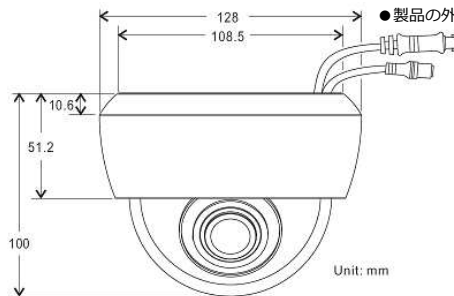

外形寸法図

●製品の外觀や仕様は予告なく変更になる場合がございます。予めご了承ください。

SSunit 株式会社 エスエスユニット
〒231-0041 横浜市中区吉田町 72 サリュートビル
TEL : 045-250-0680 FAX : 045-250-0681
URL : <http://www.ss-unit.co.jp/>

販売元

プールス株式会社
愛知県豊橋市下地町字天神34番地2
TEL 0532-56-1351(代) FAX 0532-56-1353