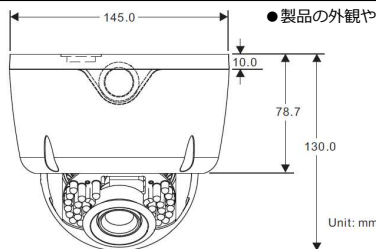

外形寸法図

●製品の外觀や仕様は予告なく変更になる場合がございます。予めご了承ください。

SSunit 株式会社 エスエスユニット
〒231-0041 横浜市中区吉田町 72 サリュートビル
TEL : 045-250-0680 FAX : 045-250-0681
URL : <http://www.ss-unit.co.jp/>

販売元

プールス株式会社
愛知県豊橋市下地町字天神34番地2
TEL 0532-56-1351(代) FAX 0532-56-1353