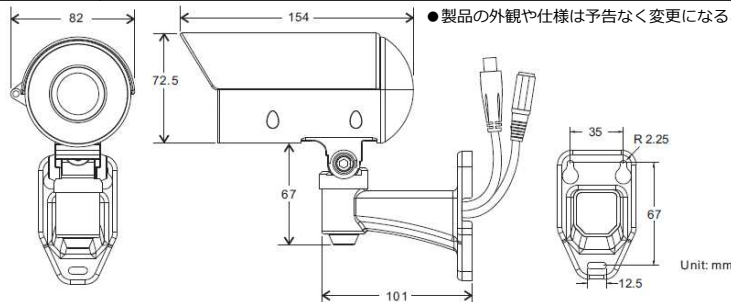

製品仕様

型番	AHD702AX
解像度	1920(H)×1080(V) @30fps
イメージセンサー	1/2.9インチ CMOS画像センサー
最大解像度	1984(H)×1105(V)
走査方式	プログレッシブスキャン
最低被写体照度	0.02 Lux / F1.4, 0 Lux (IR On)
焦点距離	2.8-12mm
絞り	F1.4
画角	91° - 28°(水平) / 67.5° - 21.2°(垂直) / 120.8° - 36°(対角)
IR照射距離, IR照射角度	30m, 30度
ピーク波長	850nm
感度アップ	OFF / 自動(2~30倍)
AGC	自動(16段階)
ホワイトバランス	ATW / AWC / 屋内 / 屋外 / 手動 / AWB
シャッター速度	自動 1/60(1/50)秒 ~ 1/50,000秒 手動 1/30(1/25)秒 1/60(1/50)秒, FLK, 1/240秒, 1/480秒, 1/1,000秒, 1/2,000秒, 1/5,000秒, 1/10,000秒, 1/50,000秒
3Dノイズリダクション	2DNR & 3DNR
2D WDR	OFF / ON / 自動
プライバシーマスク (ゾーン)	OFF / ON, 4ゾーン
防水規格	IP66
映像出力	AHD 1080P / AHD 720P / 1280H
ガラス厚み	φ65耐熱ガラス
S/N比	55dB以上 (AGC OFF)
IRカットフィルタ	自動切換え
信号	NTSC / PAL
メニュー操作	OSD操作
同期方式	内部同期
UTC	AHD同軸プロトコルサポート
BLC	OFF / BLC / HSBLC
霧除去	OFF / 自動
言語	英語 / 中国語(簡体字) / 中国語(繁体字) / ドイツ語 / フランス語 / イタリア語 スペイン語 / ポーランド語 / ロシア語 / ポルトガル語 / オランダ語 / トルコ語 / 韓国語 日本語 / ヘブライ語 / アラビア語
動作保証温度	-40℃~+50℃
外形寸法	本体：82mm (W) x 72.5mm (H) x 154mm (D), ブラケット：101mm (L)
重量	545g
電源	DC12V ±10%
消費電力	4.1W