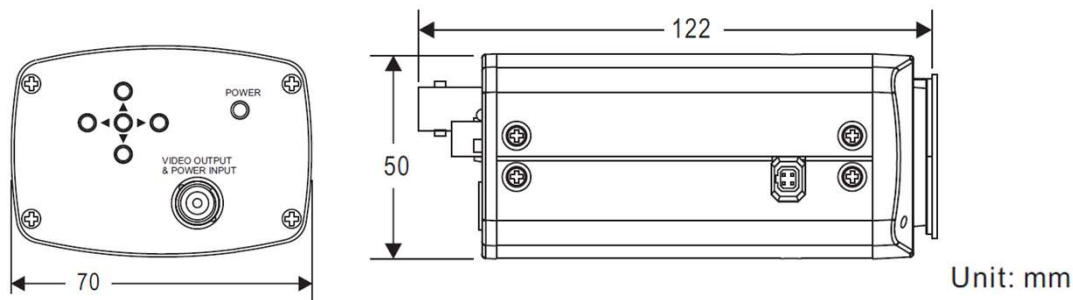

1080P AHD ワンケーブルBOXカメラ

AHDC102AX

※レンズは含みません

Full HD
1080

【特長】

- ●映像出力：AHD 1080P / AHD 720P / CVBS
- ●PoC (Power over Coax) 機能をサポート。
  同軸ケーブル 1 本で映像信号と電源の両方の伝送をサポート。
  映像用に別個のケーブルと電源を使用する必要なし。
- ●監視システム。
- ●長距離伝送距離：5C-2V：500M / 3C-2V：300M
  (ワンケーブル電源ユニットSW1切替時)

製品仕様

型番	AHDC102AX
イメージセンサー	1/2.9インチ CMOS画像センサー
イメージシステム	NVP2440H
有効画素数	1984(H)×1105(V)
映像フレームレート	1920(H)×1080(V) @30fps
デナイト	メカニカルICR
最低被写体照度	0.02 Lux / F1.4
S/N比	50dB以上 (AGC OFF)
ガンマ補正	0.45
ゲインコントロール	0~15段階
ホワイトバランス	ATW / AWC / 屋内 / 屋外 / 手動 / AWB
電子シャッター	1/30(1/25)秒 ~ 1/50,000秒
感度アップ	OFF / 自動(2~30倍)
D-WDR	OFF / ON / 自動
BLC	OFF / BLC / HSBLC
ノイズリダクション	2DNR & 3DNR
霧除去	OFF / 自動
欠陥画素補正	○
レンズシェーディング補正	OFF / ON
イメージ効果	フリーズ/ミラー/Vフリップ/回転/ NEG画像/明るさ/シャープネス
モーションディテクション	OFF / ON, 4エリア
プライバシーマスク	OFF / ON, 4エリア
ジョイスティックによるOSD	○
言語	英語 / 中国語(簡体字) / 中国語(繁体字) / ドイツ語 / フランス語 / イタリア語 スペイン語 / ポーランド語 / ロシア語 / ポルトガル語 / オランダ語 / トルコ語 / 韓国語 日本語 / ヘブライ語 / アラビア語
IR点灯ステータス	光センサにより自動制御
映像出力	AHD 1080P / AHD 720P / CVBS
伝送距離	5C-2V: 500M / 3C-2V: 300M (ワンケーブル電源ユニット SW1 切替時)
電源入力	DC17~23V (ワンケーブル電源ユニットより供給)
消費電力(最大)	4W
動作保証温度, 保管温度	-10℃~+50℃, -20℃~+60℃
動作保証湿度/保管湿度	90%RH以下 (但し、結露なきこと)
レンズマウント	CSマウント
重量	315g
外形寸法	70mm(W) x 50mm(H) x 122mm(D)

●製品の外観や仕様は予告なく変更になる場合がございます。予めご了承ください。

外形寸法図

Unit: mm