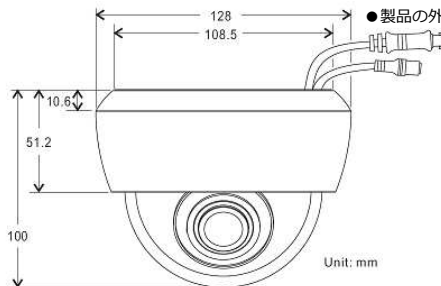

●製品の外觀や仕様は予告なく変更になる場合がございます。予めご了承ください。

SSunit 株式会社 エスエスユニット
〒231-0041 横浜市中区吉田町 72 サリュートビル
TEL : 045-250-0680 FAX : 045-250-0681
URL : <http://www.ss-unit.co.jp/>

販売元

プールス株式会社
愛知県豊橋市下地町字天神34番地2
TEL 0532-56-1351(代) FAX 0532-56-1353