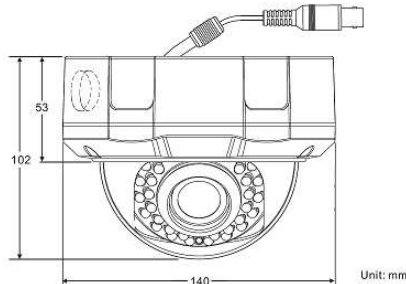

外形寸法図

SSunit 株式会社 エスエスユニット
〒231-0041 横浜市中区吉田町72 サリュートビル
TEL : 045-250-0680 FAX : 045-250-0681
URL : <http://www.ss-unit.co.jp/>

販売元

プールス株式会社
愛知県豊橋市下地町字天神34番地2
TEL 0532-56-1351(代) FAX 0532-56-1353