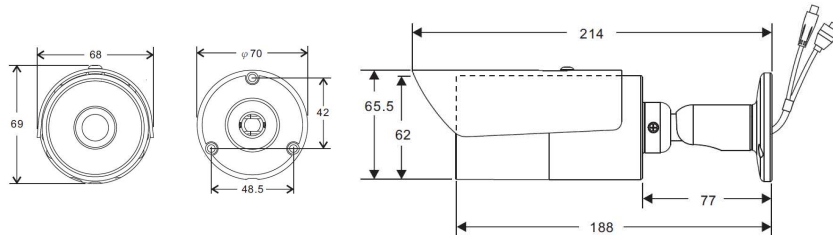

製品仕様

型番	AHDC842AX
イメージセンサー	1/2.9インチ CMOS画像センサー
有効画素数	1984(H)×1105(V)
映像フレームレート	1920(H)×1080(V) @30fps
レンズタイプ	パリアフォーカルレンズ
焦点距離	2.8-12mm
F値	F1.4
画角	91° - 28°(水平) / 67.5° - 21.2°(垂直) / 120.8° - 36°(対角)
ダイナイト	メカニカルICR
最低被写体照度	0.02 Lux / F1.4, 0 Lux (IR On)
S/N比	50dB以上 (AGC OFF)
ガンマ補正	0.45
ゲインコントロール	0~15段階
ホワイトバランス	ATW / AWC / 屋内 / 屋外 / 手動 / AWB
電子シャッター	1/30(1/25)秒 ~ 1/50,000秒
感度アップ	OFF / 自動(2~30倍)
D-WDR	OFF / ON / 自動
BLC	OFF / BLC / HSBLC
ノイズリダクション	2DNR & 3DNR
霧除去	OFF / 自動
欠陥画素補正	○
レンズシェーディング補正	OFF / ON
イメージ効果	フリーズ/ミラー/ Vフリップ/回転/ NEG画像/明るさ/シャープネス
モーションディテクション	OFF / ON, 4エリア
プライバシーマスク	OFF / ON, 4エリア
ジョイスティックによるOSD	○
言語	英語 / 中国語(簡体字) / 中国語(繁体字) / ドイツ語 / フランス語 / イタリア語 スペイン語 / ポーランド語 / ロシア語 / ポルトガル語 / オランダ語 / トルコ語 / 韓国語 日本語 / ヘブライ語 / アラビア語
IR照射距離	18m
IR LED個数	21個
IR波長	850nm
IR点灯ステータス	光センサーにより自動制御
映像出力	AHD 1080P / AHD 720P / CVBS
伝送距離	5C-2V: 500M / 3C-2V: 300M (ワンケーブル電源ユニット SW1 切替時)
防水規格	IP66
電源入力	DC17~23V (ワンケーブル電源ユニットより供給)
消費電力(最大)	5.8W
動作保証温度, 保管温度	-40℃~+50℃, -20℃~+60℃
動作保証湿度/保管湿度	90%RH以下 (但し、結露なきこと)
外形寸法, 重量	68mm(W) x 69mm(H) x 214mm(D), 495g

●製品の外観や仕様は予告なく変更になる場合がございます。予めご了承ください。

外形寸法図